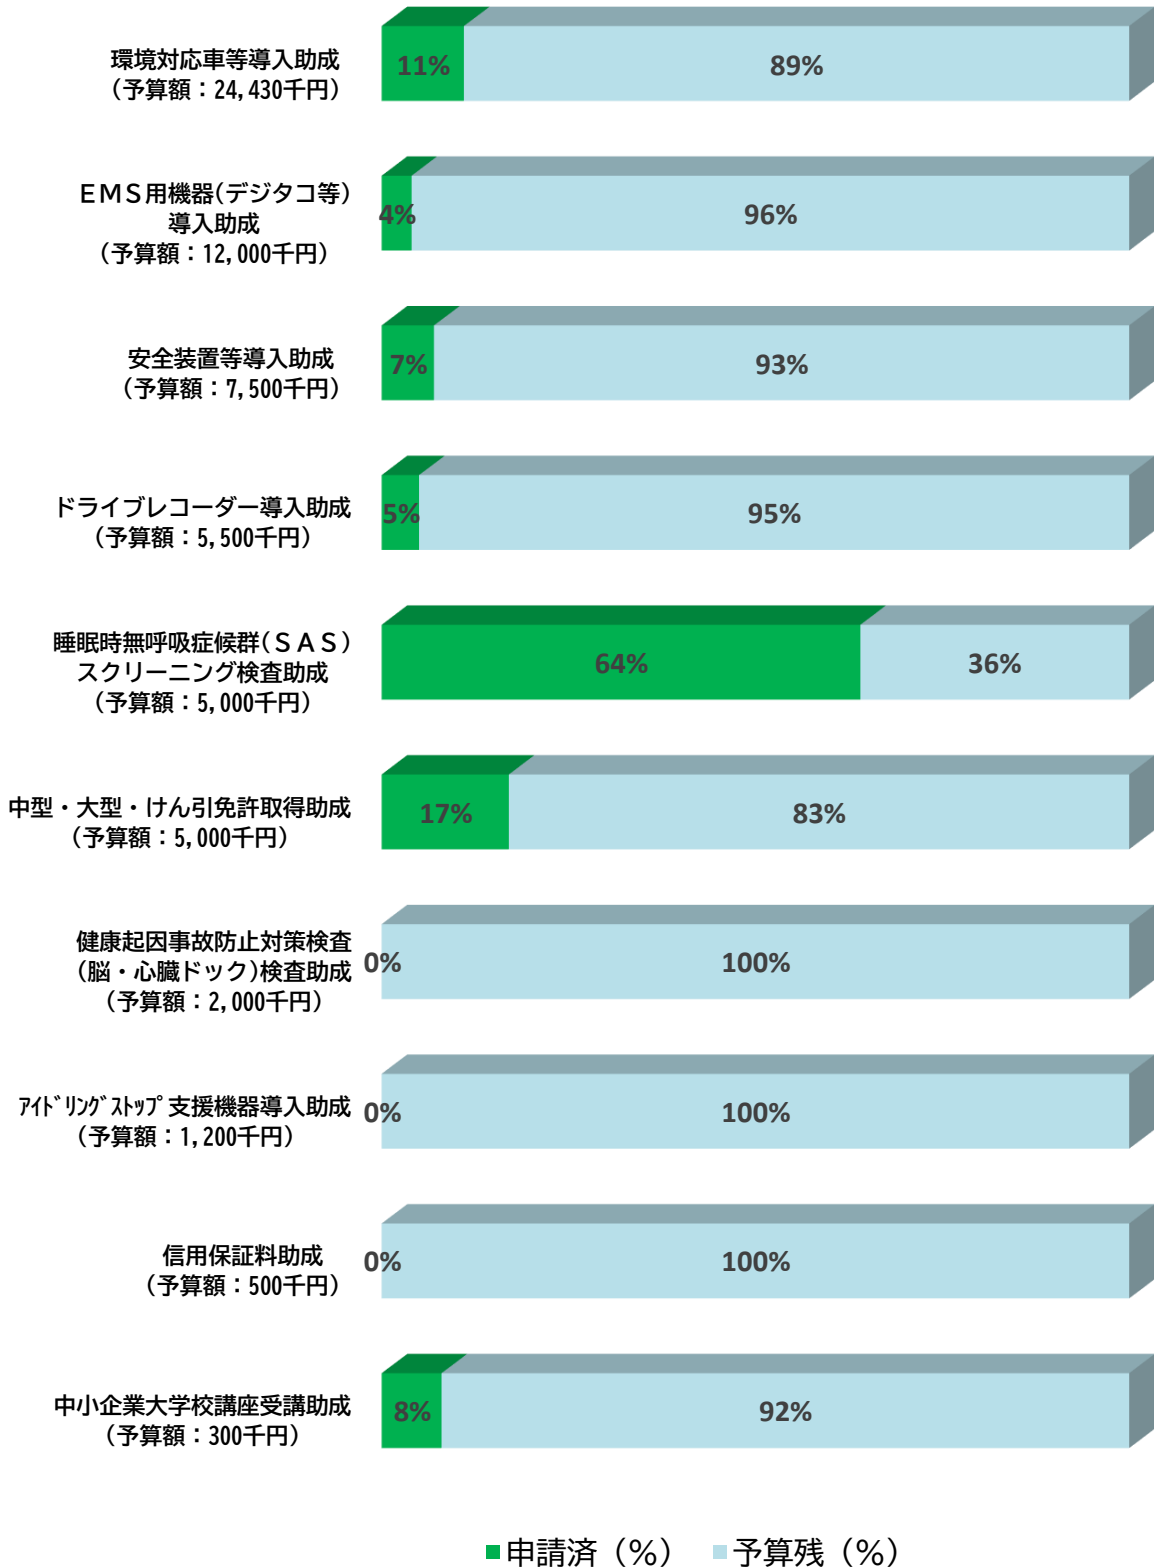

# 令和6年度助成事業申請状況 (令和6年6月25日現在)

※予算額に達した場合には、助成期間内であっても申請受付を終了します。  
なお、要綱・申請様式につきましては、当協会ホームページに掲載しております。